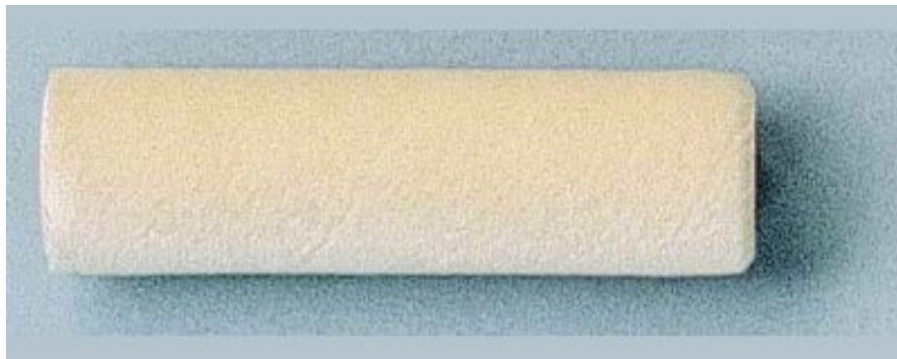

Art. no.	Bar code	Stand pckg	Width mm	Inside diam. mm	-
<i>Corner Roller Aluminum PP</i>					
535300		5			

Diameter 45 mm.

Corner Roller Aluminum PP: Red handle

For polyester lamination. Diameter 21 mm.

Aluminum Roller PP: Red handle

Art. no.	Bar code	Stand pckg	Width mm	Inside diam. mm	-
<i>Aluminum Roller PP</i>					
<u>530307</u>		5	70		
<u>530314</u>		5	140		

Diameter 45 mm.

Aluminum Roller PP: Red handle

Art. no.	Bar code	Stand pckg	Width mm	Inside diam. mm	
<i>Aluminum Roller PP</i>					
<u>532307</u>		5	70		
<u>532314</u>		5	140		
<u>532318</u>		5	180		

Cam Roller Aluminum PP: Red handle.

Art. no.	Bar code	Stand pckg	Width mm	Inside diam. mm	-
<i>Cam Roller Aluminum PP</i>					
<u>534310</u>		5	100		

Art. no.	Bar code	Stand pckg	Width mm	Inside diam. mm	Hole mm
<i>14 cm ø 5 mm</i>					
<u>601014</u>		10	14	35	
<i>18 cm ø 6 mm</i>					
<u>602018</u>		10	18	38	